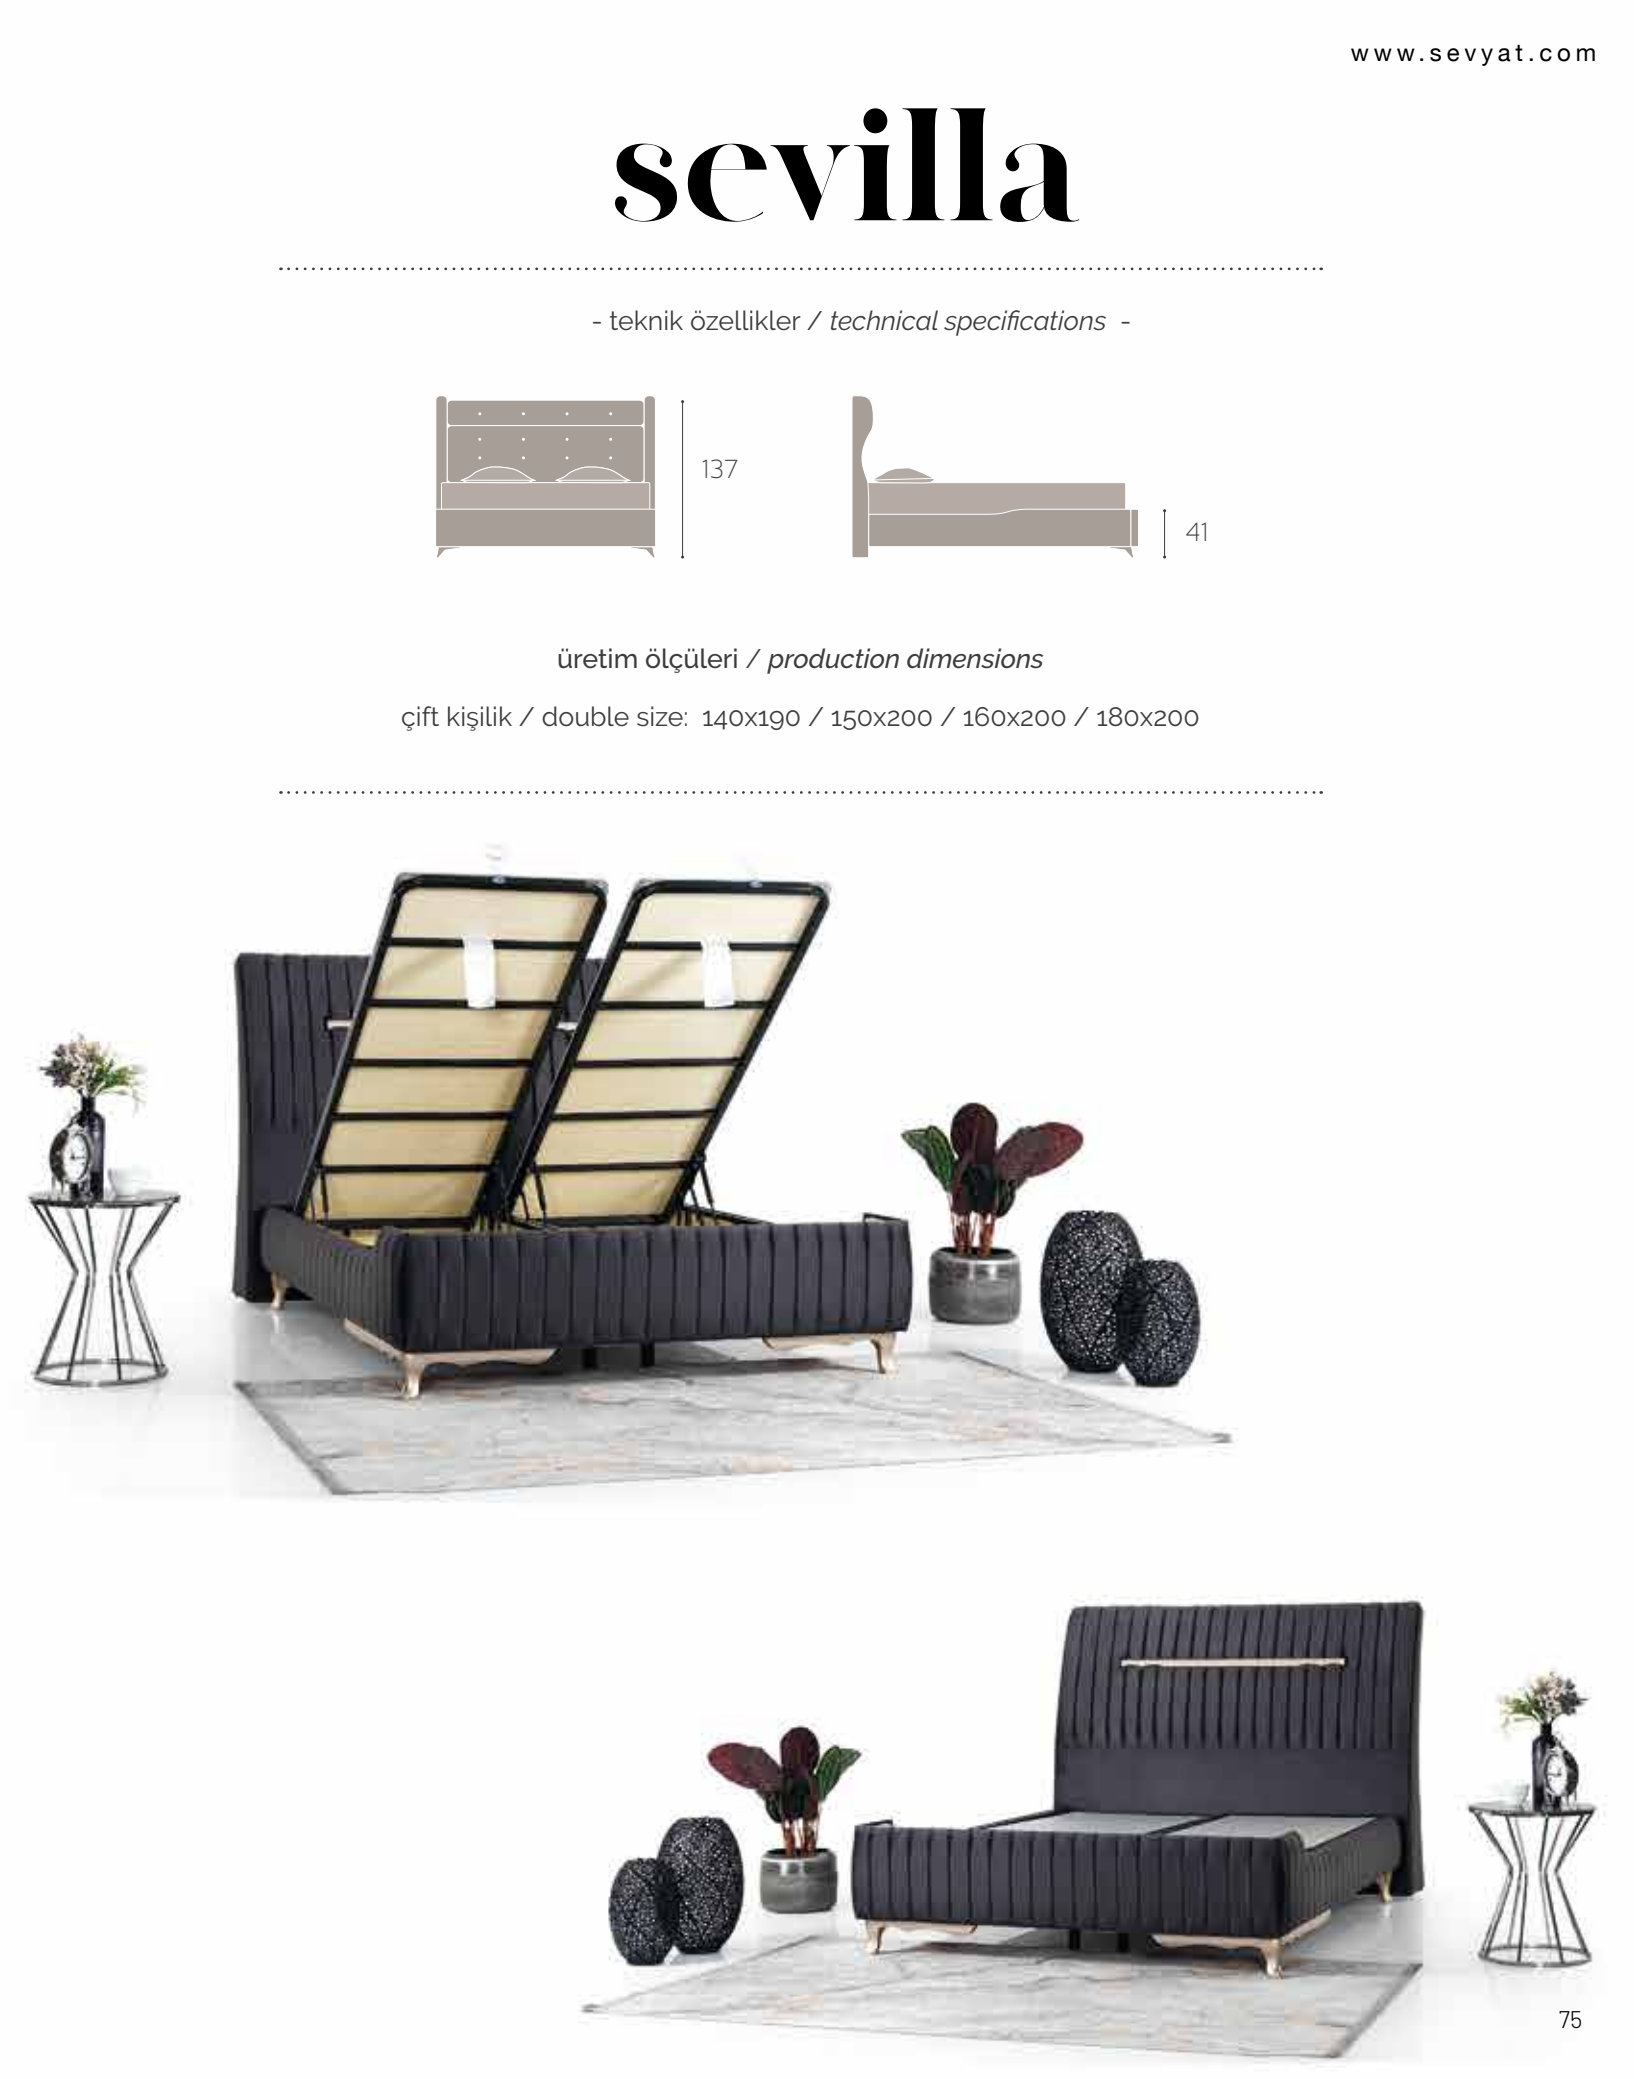

sevilla

- teknik özellikler / technical specifications -

üretim ölçüleri / production dimensions

çift kişilik / double size: 140x190 / 150x200 / 160x200 / 180x200